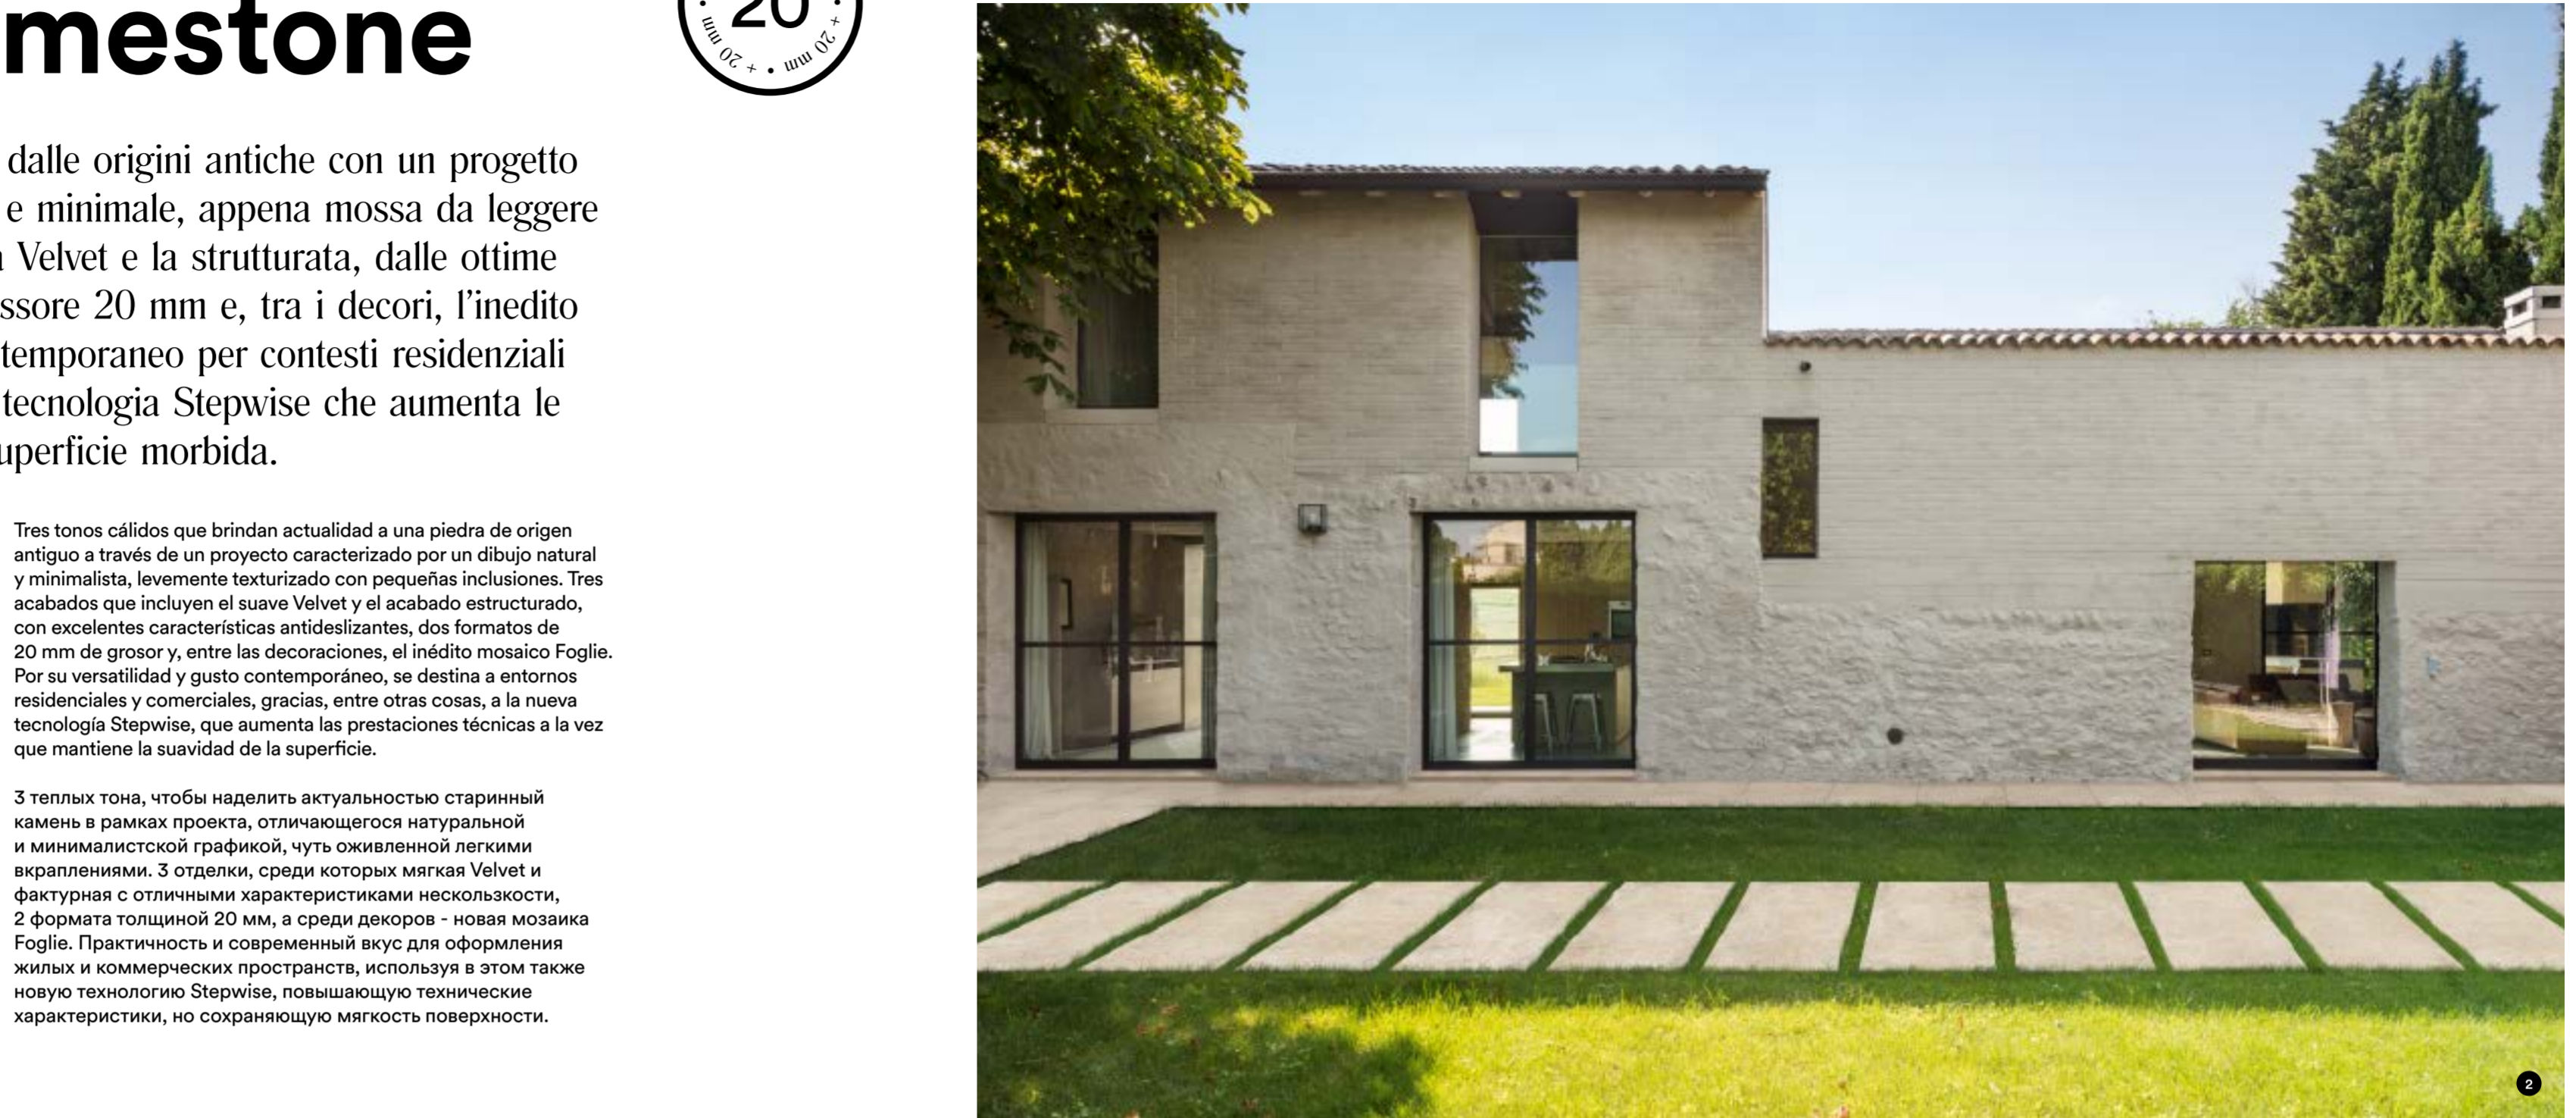

Une pierre aux origines anciennes rajeunit son look avec trois tonalités chaudes d'après un projet qui se démarque par un graphisme naturel et minimaliste, dont le mouvement est à peine esquissé par de légères inclusions. Trois finitions, dont la douce Velvet et la structurée, avec une excellente résistance à la glissance, deux formats de 20 mm d'épaisseur et, parmi les décorations, l'extraordinaire mosaïque Foglie. Les applications résidentielles et commerciales ont à leur disposition polyvalence et esthétique contemporaine grâce à la nouvelle technologie Stepwise qui optimise la performance technique tout en conservant la douceur de la surface.

Das Konzept interpretiert einen klassischen Stein in drei warmen zeitgemäßen Farben und besticht durch natürliche, reduzierte Strukturen mit dezenten Einschlüssen. Drei Oberflächenvarianten stehen zur Wahl, etwa die samtweiche Haptik von Velvet und die reliefierte Variante mit ausgezeichneten rutschhemmenden Eigenschaften. Zwei Formate in der Materialstärke 20 mm und etliche Dekore, darunter das neue Mosaik Foglie. Große Einsatzvielfalt und moderne Ausstrahlung prädestinieren die Kollektion für private und gewerbliche Bereiche. Zu verdanken ist das unter anderem der neuen Stepwise Technologie, die für verbesserte Leistungsmerkmale bei zugleich weicher Haptik sorgt.

Cover M909 Mystone Limestone Taupe Rett. 120x120

1 M7E6 Mystone Limestone Sand Rett. 75x75

2 M7SR Mystone Limestone20 Sand Strutt. Rett. 60x120

3 M7E5 Mystone Limestone Taupe Rett. 75x75

4 M7E3 Mystone Limestone Ivory Rett. 75x150