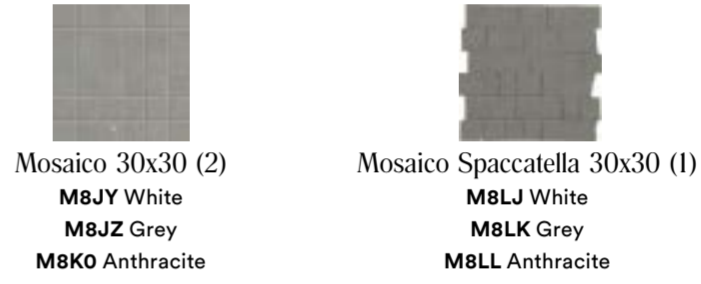

Mosaici · Mosaics

Mosaico 30x30 (2) M8JY White M8JZ Grey M8KO Anthracite Mosaico Spaccatella 30x30 (1) M8LJ White M8LK Grey M8LL Anthracite