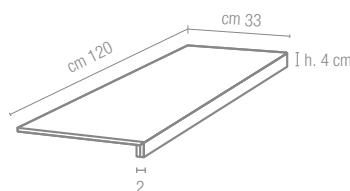

class walnut

class brown

class grey

class dove grey

FORMATI SIZES FORMATS FORMATE

class wood

GRANITOKER

		
Formati Sizes Formats Formate	cm 20x120 7 ⁷ / ₈ "x47 ¹ / ₄ "	cm 22,5x180 8 ⁷ / ₈ "x70 ⁷ / ₈ "
Superfici Surfaces Surfaces Oberflächen	●	●
	mm 10	mm 10

Caratteristiche tecniche e imballi a pagina: Technical features and packing on page: Caractéristiques techniques et emballages à la page: Technische Eigenschaften und Verpackungen auf Seite: **501**

PEZZI SPECIALI TRIMS ACCESSOIRES FORMSTÜCKE

Battiscopa Bullnose
Plinthe à bord arrondi
Stehsockel
cm 9x120 - 3¹/₂"x47¹/₄"

Gradino Step tread
Nez de marche Stufenplatte
cm 30x120 - 11³/₄"x47¹/₄"

Gradone (assemblato)
cm 120x33 - 47¹/₄"x13"

Angolare (assemblato)
cm 120x33 - 47¹/₄"x13"