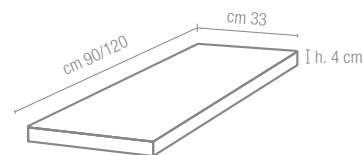

				
Formati Sizes Formats Formate	cm 22,5x180 8 ⁷ / ₈ "x70 ⁷ / ₈ "	cm 30x180 11 ³ / ₄ "x70 ⁷ / ₈ "	cm 45x180 17 ³ / ₄ "x70 ⁷ / ₈ "	cm 90x180 35 ³ / ₈ "x70 ⁷ / ₈ "
Superfici Surfaces Surfaces Oberflächen	●	●	●	●
	mm 10	mm 10	mm 10	mm 10

PEZZI SPECIALI TRIMS ACCESSOIRES FORMSTÜCKE

Battiscopa Bullnose
Plinthe à bord arrondi
Stehsokkel
cm 9x90 - 3¹/₂"x35³/₈"
cm 9x60 - 3¹/₂"x23⁵/₈"

Gradino Step tread
Nez de marche
Stufenplatte
cm 30x90 - 11³/₄"x35³/₈"
cm 30x60 - 11³/₄"x23⁵/₈"

Gradone (assemblato)
cm 90x33 - 35³/₈"x13"
cm 120x33 - 47¹/₄"x13"

Angolare (assemblato)
cm 90x33 - 35³/₈"x13"
cm 120x33 - 35³/₈"x47¹/₄"

DECORI DECORS DÉCORS DEKORE

stonewash

GRANITOKER

mosaico 6x6*

cm 30x30 - 11³/₄"x11³/₄"
 tessera **cm 6x6** - 2³/₈"x2³/₈"
su rete on net sur trame auf Netz

composizione D*

cm 28,5x57,6 - 11¹/₄"x22⁵/₈"
 mattoncino **cm 7x28** - 2³/₄"x11¹/₄"
su rete on net sur trame auf Netz

listone wash*

cm 22,5x180 - 8⁷/₈"x70⁷/₈"
cm 20x120 - 7⁷/₈"x 47¹/₄"

* Disponibile in tutti i colori della serie Available in all the colours of the series Disponible dans tous les couleurs de la série Verfügbar in allen farben