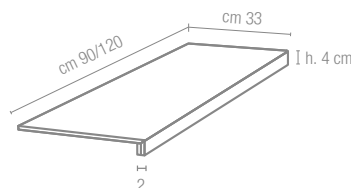

				
Formati Sizes Formats Formate	cm 22,5x180 8 ⁷ / ₈ "x70 ⁷ / ₈ "	cm 30x180 11 ³ / ₄ "x70 ⁷ / ₈ "	cm 45x180 17 ³ / ₄ "x70 ⁷ / ₈ "	cm 90x180 35 ³ / ₈ "x70 ⁷ / ₈ "
Superfici Surfaces Surfaces Oberflächen	●	●	●	●
	mm 10	mm 10	mm 10	mm 10

PEZZI SPECIALI TRIMS ACCESSOIRES FORMSTÜCKE

Battiscopa Bullnose
Plinthe à bord arrondi
Stehsokkel
cm 9x90 - 3¹/₂"x35³/₈"
cm 9x60 - 3¹/₂"x23⁵/₈"

Gradino Step tread
Nez de marche
Stufenplatte
cm 30x90 - 11³/₄"x35³/₈"
cm 30x60 - 11³/₄"x23⁵/₈"

Gradone (assemblato)
cm 90x33 - 35³/₈"x13"
cm 120x33 - 47¹/₄"x13"

Angolare (assemblato)
cm 90x33 - 35³/₈"x13"
cm 120x33 - 35³/₈"x47¹/₄"

DECORI DECORS DÉCORS DEKORE

stonewash

GRANITOKER

mosaico 6x6*

cm 30x30 - 11³/₄"x11³/₄"
 tessera **cm 6x6** - 2³/₈"x2³/₈"
su rete on net sur trame auf Netz

composizione D*

cm 28,5x57,6 - 11¹/₄"x22⁵/₈"
 mattoncino **cm 7x28** - 2³/₄"x11¹/₄"
su rete on net sur trame auf Netz

listone wash*

cm 22,5x180 - 8⁷/₈"x70⁷/₈"
cm 20x120 - 7⁷/₈"x 47¹/₄"

* Disponibile in tutti i colori della serie Available in all the colours of the series Disponible dans tous les couleurs de la série Verfügbar in allen farben